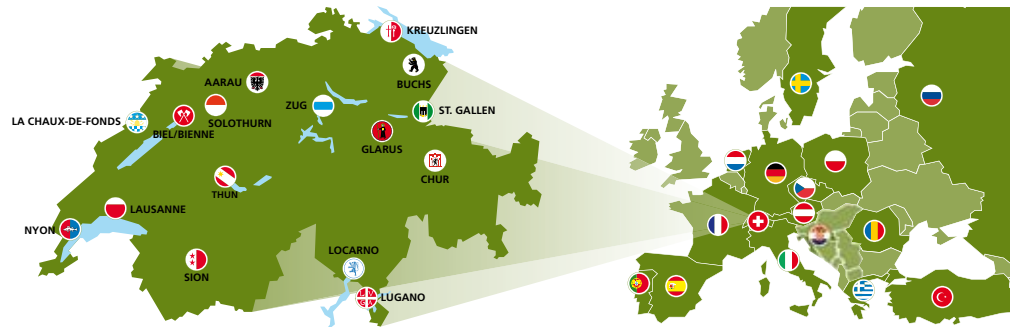

UEFA EURO 2008™ SPIELPLAN

GRUPPE A	GRUPPE B	GRUPPE C	GRUPPE D
1 SCHWEIZ	1 ÖSTERREICH	1 NIEDERLANDE	1 GRIECHENLAND
2 TSCHJECHISCHE REPUBLIK	2 KROATIEN	2 ITALIEN	2 SCHWEDEN
3 PORTUGAL	3 DEUTSCHLAND	3 RUMÄNIEN	3 SPANIEN
4 TÜRKEI	4 POLEN	4 FRANKREICH	4 RUSSLAND